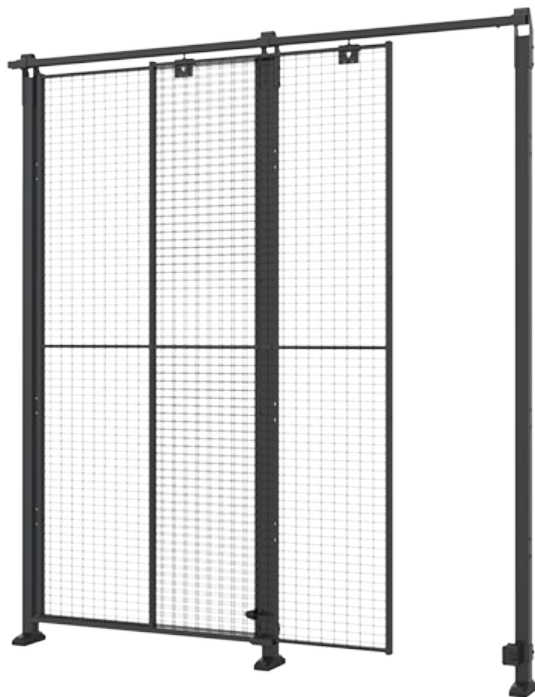

# Porte coulissante simple

Une porte coulissante simple est généralement utilisée lorsqu'il n'y a pas assez d'espace pour ouvrir une porte battante pour un accès normal et lorsqu'il faut ouvrir une seule section.

# Modèles

ARTICLES / DESCRIPTION	LARGEUR (MM)	LARGEUR MAX. (MM)	HAUTEUR (MM)	HAUTEUR MAX. (MM)	PANNEAU	POTEAU
 <b>D20-XXX100</b>	900		2500		Maille	Classic 50x50
 <b>D20-XXX140</b>	3000		2300		Maille	Classic 50x50
 <b>D20-XXX220</b>	2100		2500		Maille	Classic 50x50
 <b>D20-XXX310</b>	3000		2500		Maille	Classic 50x50
 <b>D20-XXX570</b>	5700		2755		Maille	Classic 50x50
 <b>DP20-XXX220A</b> Single sliding door with upper frame		2080	2500		Plastique Tôle	Classic 50x50
 <b>DP20-XXX310A</b> Single sliding door with upper frame		2980	2500		Plastique Tôle	Classic 50x50
 <b>DP20-XXX570A</b> Single sliding door with upper frame		5880	2500		Plastique Tôle	Classic 50x50
 <b>DP40-XXX220A</b> Single sliding door with upper frame		2090	2500		Plastique Tôle	Premium 70x70
 <b>DP40-XXX310A</b> Single sliding door with upper frame		2990	2500		Plastique Tôle	Premium 70x70
 <b>DP40-XXX570A</b> Single sliding door with upper frame		5890	2500		Plastique Tôle	Premium 70x70